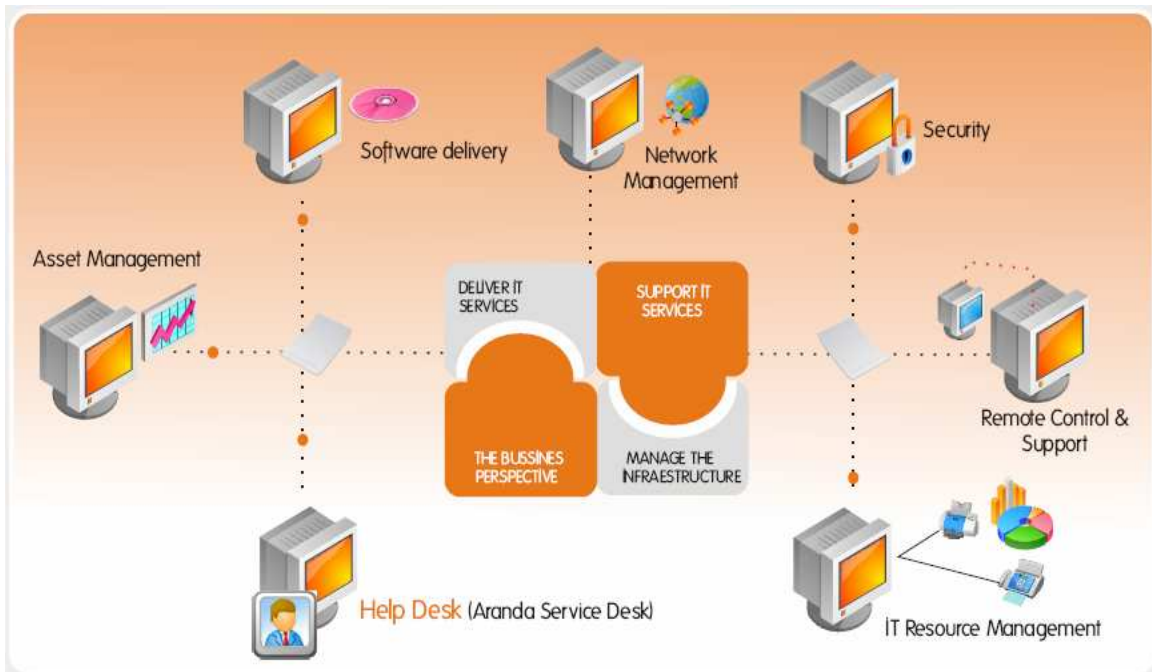

Aranda Software le ofrece soluciones tecnológicas que hacen de la administración de infraestructura tecnológica, algo sencillo y eficiente para que su organización sea más productiva y competitiva por medio de una completa gestión de sus activos.

Las soluciones de Aranda Software se encuentran clasificadas en cuatro categorías: IT ASSET MANAGEMENT (ITAM), IT INFRASTRUCTURE MANAGEMENT (ITIM), IT SUPPORT y IT SECURITY MANAGEMENT.

ITAM - IT ASSET MANAGEMENT

Dentro de este grupo se encuentran las soluciones que contienen las mejores prácticas para administrar y gestionar la infraestructura IT de su compañía. Permiten tener un inventario completo de los activos, realizar un seguimiento al ciclo de vida de los mismos y auditar y monitorear el uso de software.

- Aranda 360 ENDPOINT SECURITY
- Aranda RULES

OUTPUT MANAGEMENT

Suite de herramientas que facilita la administración de los servicios y procesos de salida de documentos desde activos informáticos como impresoras, fotocopiadoras, fax y escáner, entre otros.